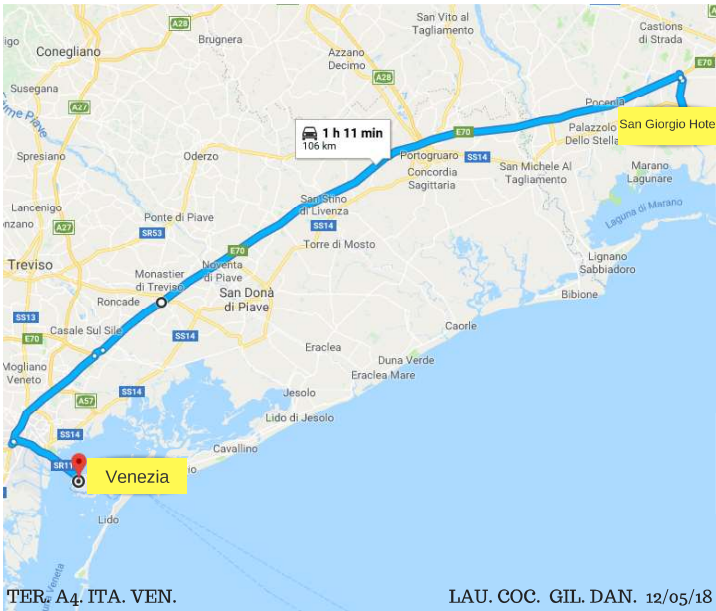

MANDI ciao bello alo salu hei zdravo xin chào ahøj
olá goodbye hallå привет merhaba ¡hola!

VENEZIA

Distanza - Distance

 105 Km
60'

Interno Del Palazzo

Interior Of The Ducal Palace

Basilica - Palazzo Ducale - Piazza S. Marco

Canali Canal

Ponte Bridge

Piazza San Marco, con l'omonima Basilica e il Palazzo Ducale, è il cuore della città e il Canal Grande ne è l'arteria principale che, sormontato dal Ponte di Rialto, termina con la chiesa di Santa Maria della Salute, capolavoro seicentesco del Longhena.

Piazza San Marco, with the Basilica and the Doge's Palace, is the heart of the city and the Grand Canal is its main artery, topped by the Rialto Bridge, ending in the church of Santa Maria della Salute, a masterpiece of seventeenth-century by Longhena.

Markusplatz, mit der Basilika und dem Dogenpalast, ist das Herz der Stadt und den Canal Grande ist die Hauptverkehrsader, auf der Rialto-Brücke überragt, endend mit der Kirche Santa Maria della Salute, ein Meisterwerk des siebzehnten Jahrhunderts von Longhena.